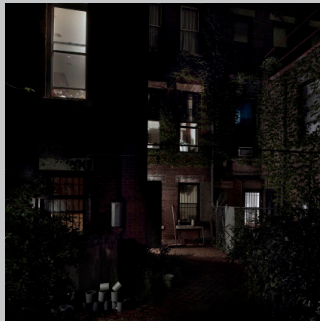

sabato 20 aprile ore 18.30

THANKS TO LUIGI GHIRRI & Italian Emerging Photography
M. Barbon • O. Castellina • M. Cesaretti • A. Imbriaco • C. Pozzoli • S. Pozzoli

Il Museo Civico Bodini è lieta di invitarLa all'inaugurazione della mostra